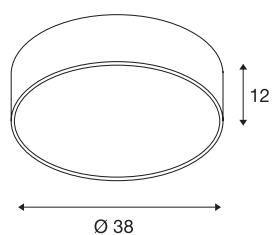

MEDO 40

stropna svetilka, LED, 3000K, srebrno siva, 1-10V

Visokokakovostna MEDO CL vas bo navdušila s čisto obliko in elegantnim kontrastom aluminija in plastike, iz katerih je izdelana. Zahvaljujoč vključenim Premium LED prepičam svetla, homogena osvetlitev. Z uporabo kompleta za obešanje lahko to stropno svetilko spremenite v visečo svetilko in je tako izvrstno primerna za prostore z visokimi stropi. Že nameščeni LED gonilnik omogoča neposredno priključitev svetilke na omrežje z napetostjo 120V - 240V.

TEHNIČNI PODATKI

Št. art.	1000866
IP koda	IP 20
Montaža	Nadgradnja
Podrobnosti montaže	Strop, Strop z dodatki
Primarna nazivna napetost	220-240V ~50/60Hz
Sekundarni tok / napetost	700 mA
Zaščitni razred	I
El. moč	28 W
minimalna temperatura okolja	-20 °C
maksimalna temperatura okolja	40 °C
Nazivna moč v stanju pripravljenosti	0.5 W
Raven zagonskega toka	6 A
Trajanje zagonskega toka	30 μs
Stroboskopski učinek (SVM)	0.07
Lumini	2450 lm
Barvna temperatura	3000 Kelvin
Kot sevanja	105 °
Barva	siva
CRI	80
UGR ≤	25
LXXBXX podatki	L70B50
Življenjska doba	30000 h

Svetenje	neposredno
Risk Group	1
Višina	12 cm
Premer	38 cm
Neto teža	1.401 kg
Bruto teža	2.406 kg