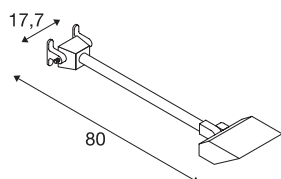

TODAY PRO

Outdoor Displayleuchte, LED, 4000K, schwarz, lang, IP65

Die leistungsstarke Displayleuchte TODAY besteht aus lackiertem Aluminium welches die verbaute LED abdeckt. Der am geraden Ausleger montierte Leuchtenkopf ist schwenkbar. Durch die Schutzart IP65 ist sie für den Außenbereich geeignet. Der elektrische Anschluss der in weiß, schwarz, silbergrau verfügbaren Leuchte erfolgt an 230V Netzspannung. Diese Leuchte enthält eingebaute, leistungsstarke LED-Lampen mit 29W.

TECHNISCHE DATEN

Art. Nr.	1000880
Dreh- oder Schwenkbar	tiltable
IP Code	IP 65
Schlagfestigkeitsklasse	IK 02
Schlagfestigkeit	0.2 Joule
Montage	Aufbau
Montagedetails	Wand
Primäre Nennspannung	220-240V ~50/60Hz
Sekundär Strom / Spannung	640 mA
Schutzklasse	I
Wattage	29 W
Stroboskop-Effekt (SVM)	1.3
Lumen	2800 lm
Lichtfarbtemperatur	4000 Kelvin
Abstrahlwinkel	140 °
Farbe	schwarz
CRI	70
LXXBXX Daten	L70B50
Lebensdauer	40000 h
Lichtstärkeverteilung	symmetrisch
Lichtaustritt	direkt
Breite	17.7 cm

Lichtquelle

916541	
--------	---

Höhe	23.2 cm
Tiefe	66.6 cm
Nettogewicht	1.772 kg
Bruttogewicht	2.147 kg
BIG WHITE Seite	783