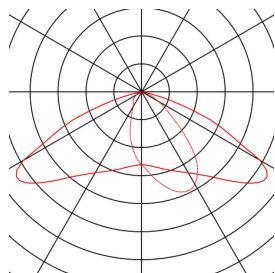

TODAY

Luminaria de exposición para exterior, LED, 4000K, negra, larga, IP65

La luminaria de exposición de alta eficiencia TODAY se compone de aluminio esmaltado, que cubre la luz LED integrada. El cabezal de la luminaria, instalado sobre el eje, es orientable. Gracias al grado de protección IP65, es apta para exterior. La conexión eléctrica de la luminaria disponible en blanco, negro y gris plateado se realiza a una tensión eléctrica de 230 V. Esta luminaria incluye bombillas LED incorporadas de alta eficiencia de 29 W.

Datos técnicos

Art. N.º	1000880
Giratoria u orientable	orientable
Código IP	IP 65
Clase de resistencia al impacto	IK 02
Resistencia al impacto	0.2 Joule
Montaje	Superficie
Detalles de montaje	Pared
Voltaje nominal primario	220-240V ~50/60Hz
Corriente eléctrica / Tensión secundaria	640 mA
Clase de protección	I
Potencia	29 W
Efecto estroboscópico (SVM)	1.3
Flujo luminoso	2800 lm
Temperatura del color de la luz	4000 Kelvin
Semiángulo de dispersión	140 °
Color	negro
IRC	70
Datos LXXBXX	L70B50
Vida útil	40000 h
Distribución de la intensidad luminosa	simétrica
Salida de la luz	Directa
Anchura	17.7 cm

Fuente de luz

916541	
--------	---

Altura	23.2 cm
Profundidad	66.6 cm
Peso neto	1.772 kg
Peso bruto	2.147 kg
Página BIG WHITE	665