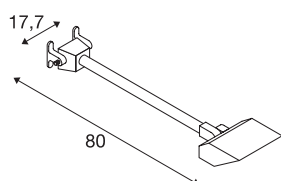

TODAY

Luminaria de exposición para exterior, LED, 4000K, negra, larga, IP65

La luminaria de exposición de alta eficiencia TODAY se compone de aluminio esmaltado, que cubre la luz LED integrada. El cabezal de la luminaria, instalado sobre el eje, es orientable. Gracias al grado de protección IP65, es apta para exterior. La conexión eléctrica de la luminaria disponible en blanco, negro y gris plateado se realiza a una tensión eléctrica de 230 V. Esta luminaria incluye bombillas LED incorporadas de alta eficiencia de 29 W.

Datos técnicos

Art. N.º	1000880
Giratoria u orientable	orientable
Código IP	IP 65
Clase de resistencia al impacto	IK 02
Resistencia al impacto	0.2 Joule
Montaje	Superficie
Detalles de montaje	Pared
Voltaje nominal primario	220-240V ~50/60Hz
Corriente eléctrica / Tensión secundaria	640 mA
Clase de protección	I
Potencia	29 W
Efecto estroboscópico (SVM)	1.3
Flujo luminoso	2800 lm
Temperatura del color de la luz	4000 Kelvin
Semiángulo de dispersión	140 °
Color	negro
IRC	70
Datos LXXBXX	L70B50
Vida útil	40000 h
Distribución de la intensidad luminosa	simétrica
Salida de la luz	Directa
Anchura	17.7 cm

Fuente de luz

916541	
--------	---

Altura	23.2 cm
Profundidad	66.6 cm
Peso neto	1.772 kg
Peso bruto	2.147 kg
Página BIG WHITE	665