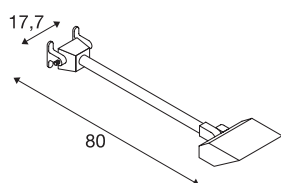

## TODAY PRO

spot sur tige extérieur, noir, LED, 29W, 4000K, IP65

Le puissant spot sur tige TODAY est fabriqué en aluminium laqué qui recouvre la LED. La tête de lampe montée sur la tige droite est orientable. Luminaire adapté pour l'extérieur grâce à l'indice de protection IP65. Branchement électrique du luminaire disponible en blanc, noir et gris argent, directement sur le réseau 230V. Ce luminaire comprend de puissants modules à LED intégrés de 29W.

## INFORMATIONS TECHNIQUES

Réf.	1000880
Orientable ou inclinable	pivotant
Code IP	IP 65
Classe de résistance aux chocs	IK 02
Résistance aux chocs	0.2 Joule
Montage	En saillie
Détails de montage	Applique
Tension nominale primaire	220-240V ~50/60Hz
Courant / tension secondaire	640 mA
Classe de protection	I
Puissance en watts	29 W
Effet stroboscopique (SVM)	1.3
Lumen	2800 lm
Température de couleur	4000 Kelvin
Angle de rayonnement	140 °
Coloris	noir
IRC	70
Données LXXBXX	L70B50
Durée de vie	40000 h
Répartition de l'intensité lumineuse	symétrique
Sortie lumineuse	direct
Largeur	17.7 cm

## Source Lumineuse

916541	
--------	---

Hauteur	23.2 cm
Profondeur	66.6 cm
Poids net	1.772 kg
Poids brut	2.147 kg
Page du BIG WHITE	783