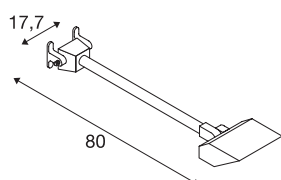

TODAY

apparecchio display, Outdoor LED, 4000K, nero, lungo, IP65

Il potente apparecchio display TODAY è in alluminio verniciato, che copre il LED integrato. Il vano ottico montato sul braccio dritto è orientabile. È adatta anche per l'uso esterno grazie al grado di protezione IP65. La lampada, disponibile in bianco, nero, grigio argento, si collega alla rete elettrica da 230V. Questo apparecchio contiene potenti lampadine LED incassate da 29W.

DATI TECNICI

| | |
|---------------------------------------|-------------------|
| Articolo | 1000880 |
| Girevole od orientabile | orientabile |
| Codice IP | IP 65 |
| Classe di resistenza all'urto | IK 02 |
| Resistenza all'urto | 0.2 Joule |
| Montaggio | Superficie |
| Dettagli di montaggio | Parete |
| Tensione nominale primaria | 220-240V ~50/60Hz |
| Corrente / tensione secondaria | 640 mA |
| Classe isolamento | I |
| Wattaggio | 29 W |
| Effetto stroboscopico (SVM) | 1.3 |
| Lumen | 2800 lm |
| Temperatura colore | 4000 Kelvin |
| Angolo di emissione | 140 ° |
| Colore | nero |
| CRI | 70 |
| Dati LXXBXX | L70B50 |
| Durata | 40000 h |
| Distribuzione dell'intensità luminosa | simmetrico |
| Emissione | diretto |
| Larghezza | 17.7 cm |

| | |
|------------------|----------|
| Altezza | 23.2 cm |
| Profondità | 66.6 cm |
| Peso netto | 1.772 kg |
| Peso lordo | 2.147 kg |
| BIG WHITE pagina | 783 |