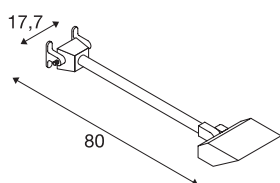

TODAY

utendørs displayspot, LED, 4000 K, sort, lang, IP65

Today er en effektiv displayarmatur av lakkert aluminium som dekker den integrerte LED-en. armaturhodet er montert på den rette armen og er vippebar. Med kapslingsklasse IP65 er den egnet til utendørs bruk. armaturet finnes i hvit, sort og sølvgrå. Den kobles til 230 V nettspenning. Denne armaturet inneholder integrerte, effektive LED på 29W.

TEKNISKE DATA

Art.nr.	1000880
EL nummer	3216014
Drei- og svingbar	svingbar
IP-kode	IP 65
Slagfasthetsklasse	IK 02
Slagfasthet	0.2 Joule
Montering	Utenpåliggende montering
Montering detaljer	Vegg
Primær merkespenning	220-240V ~50/60Hz
Sekundær strøm / spenning	640 mA
Kapslingsgrad	I
Systemeffekt	29 W
Strobeeffekt (SVM)	1.3
Lysytelse	2800 lm
Lysfargetemperatur	4000 Kelvin
Spredningsvinkel	140 °
Farge	svart
CRI	70
LXXBXX-data	L70B50
Levetid	40000 h
Lysstyrkefordeling	symmetrisk
Lysåpning	direkte

Lyskilde

916541	
--------	---

Bredde	17.7 cm
Høyde	23.2 cm
Dybde	66.6 cm
Nettvekt	1.772 kg
Bruttovekt	2.147 kg
BIG WHITE side	783