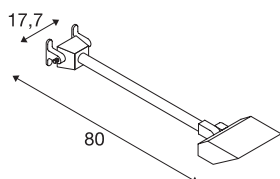

TODAY

zunanja svetilka za table in slike, LED, 4000K, črna, dolga, IP65

Zmogljiva stenska nadgradna svetilka za table in slike TODAY je izdelana iz lakiranega aluminija, ki pokriva nameščene LED žarnice. Glava svetilke je nameščena na raven nosilec, mogoče jo je nagibati. Spada v zaščitni razred IP65, zato je primerna za zunanjo uporabo. Svetilko, ki je na voljo v beli, črni in srebrno sivi barvi, lahko priključite na omrežje z napetostjo 230 V. Ta svetilka vsebuje vgrajene zmogljive LED žarnice z močjo 29 W.

TEHNIČNI PODATKI

Št. art.	1000880
Vrtljivo ali nagibno	zasučna
IP koda	IP 65
Kategorija odpornosti proti udarcem	IK 02
Odpornost proti udaru	0.2 Joule
Montaža	Nadgradnja
Podrobnosti montaže	Stena
Primarna nazivna napetost	220-240V ~50/60Hz
Sekundarni tok / napetost	640 mA
Zaščitni razred	I
El. moč	29 W
Stroboskopski učinek (SVM)	1.3
Lumni	2800 lm
Barvna temperatura	4000 Kelvin
Kot sevanja	140 °
Barva	črna
CRI	70
LXXBXX podatki	L70B50
Življenjska doba	40000 h
Razporeditev svetilnosti	simetrična
Svetenje	neposredno
Širina	17.7 cm

Svetlobnega Vira

916541	
--------	---

Višina	23.2 cm
Globina	66.6 cm
Neto teža	1.772 kg
Bruto teža	2.147 kg
BIG WHITE Stran	783