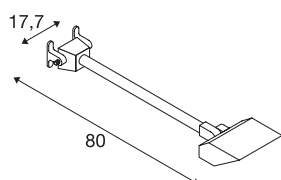

## TODAY PRO

**Outdoor Displayleuchte, LED, 4000K, weiß, lang, IP65**

Die leistungsstarke Displayleuchte TODAY besteht aus lackiertem Aluminium welches die verbaute LED abdeckt. Der am geraden Ausleger montierte Leuchtenkopf ist schwenkbar. Durch die Schutzart IP65 ist sie für den Außenbereich geeignet. Der elektrische Anschluss der in weiß, schwarz, silbergrau verfügbaren Leuchte erfolgt an 230V Netzspannung. Diese Leuchte enthält eingebaute, leistungsstarke LED-Lampen mit 29W.

## TECHNISCHE DATEN

Art. Nr.	1000881
Dreh- oder Schwenkbar	tiltable
IP Code	IP 65
Schlagfestigkeitsklasse	IK 02
Schlagfestigkeit	0.2 Joule
Montage	Aufbau
Montagedetails	Wand
Primäre Nennspannung	220-240V ~50/60Hz
Sekundär Strom / Spannung	640 mA
Schutzklasse	I
Wattage	29 W
Stroboskop-Effekt (SVM)	1.3
Lumen	2800 lm
Lichtfarbtemperatur	4000 Kelvin
Abstrahlwinkel	140 °
Farbe	weiß
CRI	70
LXXBXX Daten	L70B50
Lebensdauer	40000 h
Lichtstärkeverteilung	symmetrisch
Lichtaustritt	direkt
Breite	17.7 cm

## Lichtquelle

916541	
--------	-----------------------------------------------------------------------------------

Höhe	23.2 cm
Tiefe	66.6 cm
Nettogewicht	1.775 kg
Bruttogewicht	2.134 kg
BIG WHITE Seite	783