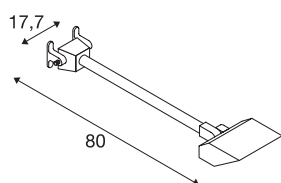

TODAY PRO

spot sur tige extérieur, blanc, LED, 29W, 4000K, IP65

Le puissant spot sur tige TODAY est fabriqué en aluminium laqué qui recouvre la LED. La tête de lampe montée sur la tige droite est orientable. Luminaire adapté pour l'extérieur grâce à l'indice de protection IP65. Branchement électrique du luminaire disponible en blanc, noir et gris argent, directement sur le réseau 230V. Ce luminaire comprend de puissants modules à LED intégrés de 29W.

INFORMATIONS TECHNIQUES

Réf.	1000881
Orientable ou inclinable	pivotant
Code IP	IP 65
Classe de résistance aux chocs	IK 02
Résistance aux chocs	0.2 Joule
Montage	En saillie
Détails de montage	Applique
Tension nominale primaire	220-240V ~50/60Hz
Courant / tension secondaire	640 mA
Classe de protection	I
Puissance en watts	29 W
Effet stroboscopique (SVM)	1.3
Lumen	2800 lm
Température de couleur	4000 Kelvin
Angle de rayonnement	140 °
Coloris	blanc
IRC	70
Données LXXBXX	L70B50
Durée de vie	40000 h
Répartition de l'intensité lumineuse	symétrique
Sortie lumineuse	direct
Largeur	17.7 cm

Source Lumineuse

916541	
--------	---

Hauteur	23.2 cm
Profondeur	66.6 cm
Poids net	1.775 kg
Poids brut	2.134 kg
Page du BIG WHITE	783