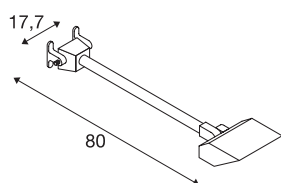

TODAY

outdoor displayarmatuur, led, 4000K, wit, lang, IP65

De krachtige displaylamp Today bestaat uit gelakt aluminium dat de aangepaste led afdekt. De op de rechte arm gemonteerde lampenkop is zwenkbaar. Door beveiligingsklasse IP65 is hij geschikt voor buitengebruik. De in het wit, zwart en zilvergrijs verkrijgbare armatuur wordt op 230 V netvoeding aangesloten. Deze armatuur heeft ingebouwde, krachtige ledlampen met 29W.

TECHNISCHE SPECIFICATIES

Art.nr.	1000881
Draai- of kantelbaar	zwenkbaar
IP-code	IP 65
Slagvastheidsklasse	IK 02
Slagvastheid	0.2 Joule
Montage	Opbouw
Montagebeschrijving	Wand
Primaire nominale spanning	220-240V ~50/60Hz
Secundaire stroom / spanning	640 mA
Veiligheidsklasse	I
Wattage	29 W
Stroboscopisch effect (SVM)	1.3
Lumen	2800 lm
Lichtkleurtemperatuur	4000 Kelvin
Stralingshoek	140 °
Kleur	wit
CRI	70
LXXBXX gegevens	L70B50
Levensduur	40000 h
Lichtsterkteverdeling	symmetrisch
Lichtval	direct
Breedte	17.7 cm

Lichtbron

916541	
--------	---

Hoogte	23.2 cm
Diepte	66.6 cm
Nettogewicht	1.775 kg
Brutogewicht	2.134 kg
BIG WHITE pagina	783