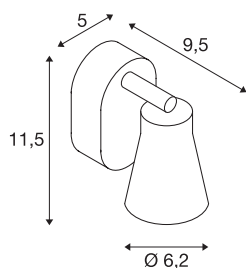

## AVO

applique et plafonnier intérieur, simple, gris argent, GU10/QPAR51, 50W max

Applique et plafonnier de la gamme AVO sur lequel on peut monter, selon la version, une à quatre têtes de lampes inclinables et orientables sur la patère. Ce luminaire en aluminium peut être utilisé avec des sources halogènes et LED grâce la douille GU10 intégrée. Branchement électrique du luminaire, disponible en plusieurs coloris, directement sur la tension secteur 230V.

## INFORMATIONS TECHNIQUES

Réf.	1000888
Nombre de douilles	1
Plage d'inclinaison	90 °
Plage de rotation horizontale	320 °
Orientable ou inclinable	Dispositif rotatif et pivotant
Code IP	IP20
Montage	En saillie
Détails de montage	Plafond, Applique
Tension nominale primaire	220-240V ~50/60Hz
Classe de protection	I
Puissance en watts	50 W
Coloris	gris
Sortie lumineuse	direct
Longueur	8 cm
Largeur	11.5 cm
Hauteur	9.5 cm
Poids net	0.22 kg
Poids brut	0.235 kg