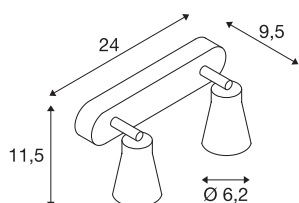

## AVO DOUBLE

nástěnné a stropní svítidlo, dvě žárovky, QPAR51, bílé, max. 2x50W

Nástěnné a stropní svítidlo řady AVO, u kterého jsou podle verze na rozetu svítidla otočné i výkyvně namontovány jedna až čtyři hlavy. Svítidlo vyrobené z hliníku je díky vestavěné patici GU10 vhodné pro halogenové žárovky i žárovky LED. Svítidlo v několika barevných verzích je přímo připojeno k síťovému napětí 230 V.

## TECHNICKÁ DATA

Č. výrobku	1000890
Objímka	GU10
Počet objímek	2
Akční okruh	90 °
Horizontální akční okruh	320 °
Otočné nebo výkyvné	otočné a výkyvné
Kód IP	IP 20
Montáž	Nástavba
Podrobnosti montáže	Strop, Stěna
Primární jmenovité napětí	220-240V ~50/60Hz
Třída ochrany	I
Příkon	50 W
Barva	bílá
Výstup světla	přímé
Délka	24 cm
Šířka	11.5 cm
Výška	9.5 cm
Hmotnost netto	0.513 kg
Celková hmotnost	0.696 kg
BIG WHITE strana	413