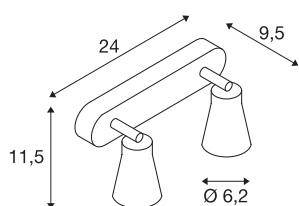

AVO CW Double

комнатный накладной настенный и потолочный светильник, QPAR51, белый, макс. 50 Вт

Настенный и потолочный светильник серии AVO, который, в зависимости от версии, может иметь от одного до четырех вращающихся и регулируемых по наклону рожков, установленных на розетке. Благодаря установленному патрону GU10 этот изготовленный из алюминия светильник может использоваться как с галогеновыми, так и со светодиодными источниками света. Светильник, доступный в различных цветовых версиях, предназначен для прямого подключения к электросети напряжением 230 В.

Технические характеристики

Тов. №	1000890
Патрон	GU10
Количество патронов	2
Диапазон изменения угла наклона от	90 °
Вертикальный диапазон изменения угла наклона от	320 °
С регулировкой наклона и поворота	С регулировкой угла наклона и возможностью вращения
IP Code	IP 20
Сборка	Накладной
Детали сборки	Потолок, Стена
Номинальное первичное напряжение	220-240V ~50/60Hz
Класс защиты	I
Мощность	50 W
Цвет	белый
Световое отверстие	прямой
Длина	24 cm
Ширина	11.5 cm
Высота	9.5 cm
Вес нетто	0.513 kg
вес брутто	0.696 kg
BIG WHITE Seite	413