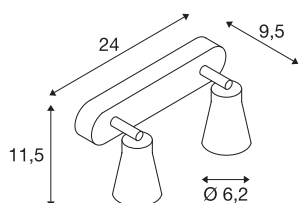

AVO

Indoor Wand- und Deckenaufbauleuchte, QPAR51, silber, max. 50W

Wand- und Deckenleuchte der AVO Serie bei der die je nach Version ein bis vier Leuchtenköpfe dreh- sowie schwenkbar an der Rosette montiert sind. Die aus Aluminium gefertigte Leuchte ist durch den verbauten GU10 Sockel für Halogen- sowie LED-Leuchtmittel geeignet. Der elektrische Anschluss der in mehreren Farbversionen verfügbaren Leuchte erfolgt direkt an 230V Netzspannung.

TECHNISCHE DATEN

Art. Nr.	1000891
Fassung	GU10
Anzahl Fassungen	2
Schwenkbereich	90 °
Horizontaler Drehbereich	320 °
Dreh- oder Schwenkbar	rotary bar and tiltable
IP Code	IP 20
Montage	Aufbau
Montagedetails	Decke,Wand
Primäre Nennspannung	220-240V ~50/60Hz
Schutzklasse	I
Wattage	50 W
Farbe	grau
Lichtaustritt	direkt
Länge	24 cm
Breite	11.5 cm
Höhe	9.5 cm
Nettogewicht	0.47 kg
Bruttogewicht	0.503 kg