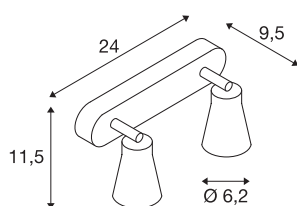

AVO CW Double

комнатный накладной настенный и потолочный светильник, QPAR51, серебристый, макс. 50 Вт

Настенный и потолочный светильник серии AVO, который, в зависимости от версии, может иметь от одного до четырех вращающихся и регулируемых по наклону рожков, установленных на розетке. Благодаря установленному патрону GU10 этот изготовленный из алюминия светильник может использоваться как с галогеновыми, так и со светодиодными источниками света. Светильник, доступный в различных цветовых версиях, предназначен для прямого подключения к электросети напряжением 230 В.

Технические характеристики

Тов. №	1000891
Патрон	GU10
Количество патронов	2
Диапазон изменения угла наклона от	90 °
Вертикальный диапазон изменения угла наклона от	320 °
С регулировкой наклона и поворота	С регулировкой угла наклона и возможностью вращения
IP Code	IP 20
Сборка	Накладной
Детали сборки	Потолок, Стена
Номинальное первичное напряжение	220-240V ~50/60Hz
Класс защиты	I
Мощность	50 W
Цвет	серый
Световое отверстие	прямой
Длина	24 cm
Ширина	11.5 cm
Высота	9.5 cm
Вес нетто	0.47 kg
вес брутто	0.503 kg