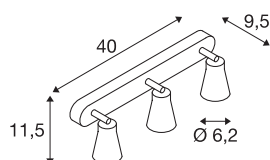

## AVO TRIPLE

nástěnné a stropní svítidlo, tři žárovky, QPAR51, bílé, max. 3x50W

Nástěnné a stropní svítidlo řady AVO, u kterého jsou podle verze na rozetu svítidla otočně i výkyvně namontovány jedna až čtyři hlavy. Svítidlo vyrobené z hliníku je díky vestavěné patici GU10 vhodné pro halogenové žárovky i žárovky LED. Svítidlo v několika barevných verzích je přímo připojeno k síťovému napětí 230 V.

## TECHNICKÁ DATA

Č. výrobku	1000893
Objímka	GU10
Počet objímek	3
Akční okruh	90 °
Horizontální akční okruh	320 °
Otočné nebo výkyvné	otočné a výkyvné
Kód IP	IP 20
Montáž	Nástavba
Podrobnosti montáže	Strop, Stěna
Primární jmenovité napětí	220-240V ~50/60Hz
Třída ochrany	I
Příkon	50 W
Barva	bílá
Výstup světla	přímé
Délka	40 cm
Šířka	11.5 cm
Výška	9.5 cm
Hmotnost netto	0.77 kg
Celková hmotnost	0.997 kg
BIG WHITE strana	413