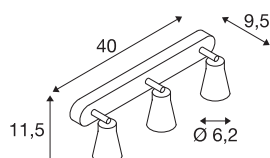

AVO

applique et plafonnier intérieur, triple, blanc, GU10/-QPAR51, 3x 50W max

Applique et plafonnier de la gamme AVO sur lequel on peut monter, selon la version, une à quatre têtes de lampes inclinables et orientables sur la patère. Ce luminaire en aluminium peut être utilisé avec des sources halogènes et LED grâce la douille GU10 intégrée. Branchement électrique du luminaire, disponible en plusieurs coloris, directement sur la tension secteur 230V.

INFORMATIONS TECHNIQUES

Réf.	1000893
Douille	GU10
Nombre de douilles	3
Plage d'inclinaison	90 °
Plage de rotation horizontale	320 °
Orientable ou inclinable	Dispositif rotatif et pivotant
Code IP	IP 20
Montage	En saillie
Détails de montage	Plafond, Applique
Tension nominale primaire	220-240V ~50/60Hz
Classe de protection	I
Puissance en watts	50 W
Coloris	blanc
Sortie lumineuse	direct
Longueur	40 cm
Largeur	11.5 cm
Hauteur	9.5 cm
Poids net	0.77 kg
Poids brut	0.997 kg
Page du BIG WHITE	413