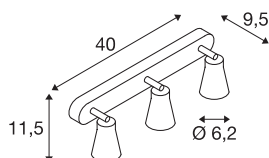

AVO CW Triple

innendørs vegg- og takarmatur, GU10/QPAR51, hvit, maks. 50W

Vegg- og takarmatur i AVO-serien. Avhengig av varianten er ett til fire armaturhoder montert på rosetten. Disse kan dreiebar og svinges. armaturet består av aluminium og egner seg for halogen- og LED-lyskilder med GU10-sokkel. armaturet finnes i flere farger. Den kobles direkte til elektriske anlegg med 230 V nettspenning.

TEKNISKE DATA

Art.nr.	1000893
EL nummer	3240352
Sokkel	GU10
Antall lyskilder	3
Svingområde	90 °
Horisontalt dreieområde	320 °
Drei- og svingbar	Roterbar og svingbar
IP-kode	IP 20
Montering	Utenpåliggende montering
Montering detaljer	Tak,Vegg
Primær merkespenning	220-240V ~50/60Hz
Kapslingsgrad	I
Systemeffekt	50 W
Farge	hvit
Lysåpning	direkte
Lengde	40 cm
Bredde	11.5 cm
Høyde	9.5 cm
Nettvekt	0.77 kg
Bruttovekt	0.997 kg
BIG WHITE side	413