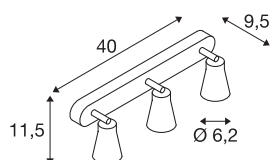

## AVO TRIPLE

stenska in stropna svetilka, tri sijalke, QPAR51, bela, max. 3x50W

Stenska in stropna svetilka linije AVO, pri katerih so glede na različico nameščene ena do štiri glave svetilke na rozeto in so vrtljive ali nagibne. Iz aluminija izdelana svetilka je z vzožkom GU10 primerna za halogenske in LED sijalke. Električni priključek svetilke, ki je na voljo v več barvah, deluje na omrežju z napetostjo 230 V.

## TEHNIČNI PODATKI

Št. art.	1000893
Okov	GU10
Število okovov	3
Obseg nihanja	90 °
Vodoravno območje vrtenja	320 °
Vrtljivo ali nagibno	vrtljiva in zasučna
IP koda	IP 20
Montaža	Nadgradnja
Podrobnosti montaže	Strop, Stena
Primarna nazivna napetost	220-240V ~50/60Hz
Zaščitni razred	I
El. moč	50 W
Barva	bela
Svetenje	neposredno
Dolžina	40 cm
Širina	11.5 cm
Višina	9.5 cm
Neto teža	0.77 kg
Bruto teža	0.997 kg
BIG WHITE Stran	413