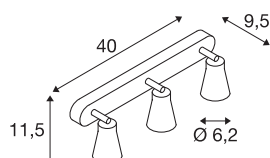

AVO

Indoor Wand- und Deckenaufbauleuchte, QPAR51, silber, max. 50W

Wand- und Deckenleuchte der AVO Serie bei der die je nach Version ein bis vier Leuchtenköpfe dreh- sowie schwenkbar an der Rosette montiert sind. Die aus Aluminium gefertigte Leuchte ist durch den verbauten GU10 Sockel für Halogen- sowie LED-Leuchtmittel geeignet. Der elektrische Anschluss der in mehreren Farbversionen verfügbaren Leuchte erfolgt direkt an 230V Netzspannung.

TECHNISCHE DATEN

Art. Nr.	1000894
Fassung	GU10
Anzahl Fassungen	3
Schwenkbereich	90 °
Horizontaler Drehbereich	320 °
Dreh- oder Schwenkbar	rotary bar and tiltable
IP Code	IP 20
Montage	Aufbau
Montagedetails	Decke,Wand
Primäre Nennspannung	220-240V ~50/60Hz
Schutzklasse	I
Wattage	50 W
Farbe	grau
Lichtaustritt	direkt
Länge	40 cm
Breite	11.5 cm
Höhe	9.5 cm
Nettogewicht	0.71 kg
Bruttogewicht	0.76 kg