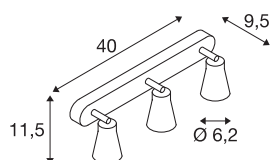

AVO

Indoor Wand- und Deckenaufbauleuchte, QPAR51, silber, max. 50W

Wand- und Deckenleuchte der AVO Serie bei der die je nach Version ein bis vier Leuchtenköpfe dreh- sowie schwenkbar an der Rosette montiert sind. Die aus Aluminium gefertigte Leuchte ist durch den verbauten GU10 Sockel für Halogen- sowie LED-Leuchtmittel geeignet. Der elektrische Anschluss der in mehreren Farbversionen verfügbaren Leuchte erfolgt direkt an 230V Netzspannung.

TECHNISCHE DATEN

Art. Nr.	1000894
Fassung	GU10
Anzahl Fassungen	3
Schwenkbereich	90 °
Horizontaler Drehbereich	320 °
Dreh- oder Schwenkbar	rotary bar and tiltable
IP Code	IP 20
Montage	Aufbau
Montagedetails	Decke,Wand
Primäre Nennspannung	220-240V ~50/60Hz
Schutzklasse	I
Wattage	50 W
Farbe	grau
Lichtaustritt	direkt
Länge	40 cm
Breite	11.5 cm
Höhe	9.5 cm
Nettogewicht	0.71 kg
Bruttogewicht	0.76 kg