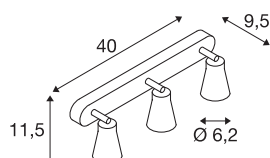

AVO

applique et plafonnier intérieur, triple, gris argent, GU-10/QPAR51, 3x 50W max

Applique et plafonnier de la gamme AVO sur lequel on peut monter, selon la version, une à quatre têtes de lampes inclinables et orientables sur la patère. Ce luminaire en aluminium peut être utilisé avec des sources halogènes et LED grâce la douille GU10 intégrée. Branchement électrique du luminaire, disponible en plusieurs coloris, directement sur la tension secteur 230V.

INFORMATIONS TECHNIQUES

Réf.	1000894
Douille	GU10
Nombre de douilles	3
Plage d'inclinaison	90 °
Plage de rotation horizontale	320 °
Orientable ou inclinable	Dispositif rotatif et pivotant
Code IP	IP 20
Montage	En saillie
Détails de montage	Plafond, Applique
Tension nominale primaire	220-240V ~50/60Hz
Classe de protection	I
Puissance en watts	50 W
Coloris	gris
Sortie lumineuse	direct
Longueur	40 cm
Largeur	11.5 cm
Hauteur	9.5 cm
Poids net	0.71 kg
Poids brut	0.76 kg