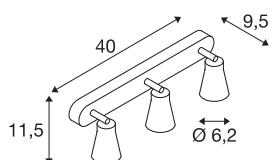

AVO CW Triple

innendørs vegg- og takarmatur, GU10/QPAR51, sølv, maks. 50W

Vegg- og takarmatur i AVO-serien. Avhengig av varianten er ett til fire armaturhoder montert på rosetten. Disse kan dreiebar og svinges. armaturet består av aluminium og egner seg for halogen- og LED-lyskilder med GU10-sokkel. armaturet fås i flere farger. Den kobles direkte til elektriske anlegg med 230 V nettspenning.

TEKNISKE DATA

Art.nr.	1000894
Sokkel	GU10
Antall lyskilder	3
Svingområde	90 °
Horisontalt dreieområde	320 °
Drei- og svingbar	Roterbar og svingbar
IP-kode	IP 20
Montering	Utenpåliggende montering
Montering detaljer	Tak,Vegg
Primær merkespenning	220-240V ~50/60Hz
Kapslingsgrad	I
Systemeffekt	50 W
Farge	grå
Lysåpning	direkte
Lengde	40 cm
Bredde	11.5 cm
Høyde	9.5 cm
Nettvekt	0.71 kg
Bruttovekt	0.76 kg