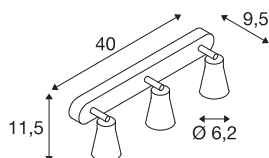

TECHNISCHE GEGEVENS

Art.nr.	1000894
Fitting	GU10
Aantal fittingen	3
Zwenkbereik	90 °
Horizontaal draaibereik	320 °
Draai- of zwenkbaar	Draai- en kantelbaar
IP-code	IP 20
Montage	opbouw
Montagebeschrijving	plafond,wand
Primaire nominale spanning	220-240V ~50/60Hz
Beschermingsklasse	I
Wattage	50 W
Kleur	grijs
Lichtuitlaat	direct
Lengte	40 cm
Breedte	11.5 cm
Hoogte	9.5 cm
Nettogewicht	0.71 kg
Brutogewicht	0.76 kg