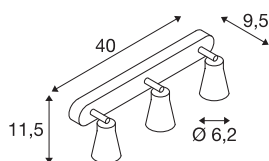

Технические характеристики

Тов. №	1000894
Патрон	GU10
Количество патронов	3
Диапазон изменения угла наклона от	90 °
Вертикальный диапазон изменения угла наклона от	320 °
С регулировкой наклона и поворота	С регулировкой угла наклона и возможностью вращения
IP Code	IP 20
Сборка	Накладной
Детали сборки	Потолок, Стена
Номинальное первичное напряжение	220-240V ~50/60Hz
Класс защиты	I
Мощность	50 W
Цвет	серый
Световое отверстие	прямой
Длина	40 cm
Ширина	11.5 cm
Высота	9.5 cm
Вес нетто	0.71 kg
вес брутто	0.76 kg