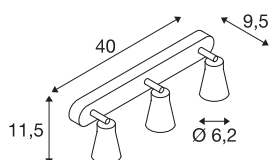

AVO QUAD

nástěnné a stropní svítidlo, čtyři žárovky, QPAR51, černé, max. 4x50W

Nástěnné a stropní svítidlo řady AVO, u kterého jsou podle verze na rozetu svítidla otočně i výkyvně namontovány jedna až čtyři hlavy. Svítidlo vyrobené z hliníku je díky vestavěné patici GU10 vhodné pro halogenové žárovky i žárovky LED. Svítidlo v několika barevných verzích je přímo připojeno k síťovému napětí 230 V.

TECHNICKÁ DATA

Č. výrobku	1000895
Objímka	GU10
Počet objímek	4
Akční okruh	90 °
Horizontální akční okruh	320 °
Otočné nebo výkyvné	otočné a výkyvné
Kód IP	IP 20
Montáž	Nástavba
Podrobnosti montáže	Strop, Stěna
Primární jmenovité napětí	220-240V ~50/60Hz
Třída ochrany	I
Příkon	50 W
Barva	černá
Výstup světla	přímé
Délka	56 cm
Šířka	11.5 cm
Výška	9.5 cm
Hmotnost netto	1.04 kg
Celková hmotnost	1.339 kg
BIG WHITE strana	413