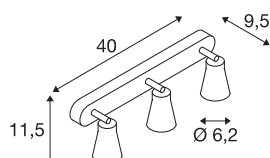

## AVO

applique et plafonnier intérieur, quad, noir, GU10/-QPAR51, 4x 50W max

Applique et plafonnier de la gamme AVO sur lequel on peut monter, selon la version, une à quatre têtes de lampes inclinables et orientables sur la patère. Ce luminaire en aluminium peut être utilisé avec des sources halogènes et LED grâce la douille GU10 intégrée. Branchement électrique du luminaire, disponible en plusieurs coloris, directement sur la tension secteur 230V.

## INFORMATIONS TECHNIQUES

Réf.	1000895
Douille	GU10
Nombre de douilles	4
Plage d'inclinaison	90 °
Plage de rotation horizontale	320 °
Orientable ou inclinable	Dispositif rotatif et pivotant
Code IP	IP 20
Montage	En saillie
Détails de montage	Plafond, Applique
Tension nominale primaire	220-240V ~50/60Hz
Classe de protection	I
Puissance en watts	50 W
Coloris	noir
Sortie lumineuse	direct
Longueur	56 cm
Largeur	11.5 cm
Hauteur	9.5 cm
Poids net	1.04 kg
Poids brut	1.339 kg
Page du BIG WHITE	413