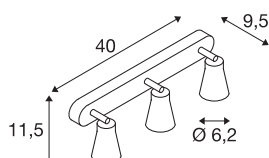

AVO CW Quad

indoor wand- en plafondopbouwlamp, QPAR51, zwart, max. 50W

Wand- en plafondlamp van de AVO serie waarbij afhankelijk van de versie een tot vier lampenkoppen draai- en kantelbaar op de rozet gemonteerd zijn. De aluminium lamp is door de ingebouwde GU10-fitting voor halogeen en led lichtbronnen geschikt. De in meerdere kleurvarianten beschikbare lamp wordt direct op 230 V netspanning aangesloten.

TECHNISCHE SPECIFICATIES

Art.nr.	1000895
Fitting	GU10
Aantal fittingen	4
Kantelbereik	90 °
Horizontaal draaibereik	320 °
Draai- of kantelbaar	Draai- en zwenkbaar
IP-code	IP 20
Montage	Opbouw
Montagebeschrijving	Plafond, Wand
Primaire nominale spanning	220-240V ~50/60Hz
Veiligheidsklasse	I
Wattage	50 W
Kleur	zwart
Lichtval	direct
Lengte	56 cm
Breedte	11.5 cm
Hoogte	9.5 cm
Nettogewicht	1.04 kg
Brutogewicht	1.339 kg
BIG WHITE pagina	413