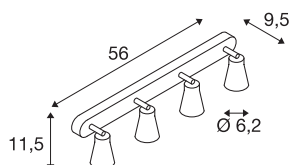

AVO

Indoor Wand- und Deckenaufbauleuchte, QPAR51, silber, max. 50W

Wand- und Deckenleuchte der AVO Serie bei der die je nach Version ein bis vier Leuchtenköpfe dreh- sowie schwenkbar an der Rosette montiert sind. Die aus Aluminium gefertigte Leuchte ist durch den verbauten GU10 Sockel für Halogen- sowie LED-Leuchtmittel geeignet. Der elektrische Anschluss der in mehreren Farbversionen verfügbaren Leuchte erfolgt direkt an 230V Netzspannung.

TECHNISCHE DATEN

Art. Nr.	1000897
Fassung	GU10
Anzahl Fassungen	4
Schwenkbereich	90 °
Horizontaler Drehbereich	320 °
Dreh- oder Schwenkbar	rotary bar and tiltable
IP Code	IP 20
Montage	Aufbau
Montagedetails	Decke,Wand
Primäre Nennspannung	220-240V ~50/60Hz
Schutzklasse	I
Wattage	50 W
Farbe	grau
Lichtaustritt	direkt
Länge	56 cm
Breite	11.5 cm
Höhe	9.5 cm
Nettogewicht	1.019 kg
Bruttogewicht	1.319 kg