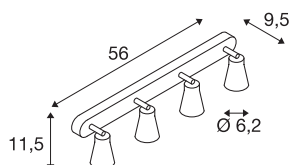

AVO

applique et plafonnier intérieur, quad, gris argent, GU-10/QPAR51, 4x 50W max

Applique et plafonnier de la gamme AVO sur lequel on peut monter, selon la version, une à quatre têtes de lampes inclinables et orientables sur la patère. Ce luminaire en aluminium peut être utilisé avec des sources halogènes et LED grâce la douille GU10 intégrée. Branchement électrique du luminaire, disponible en plusieurs coloris, directement sur la tension secteur 230V.

INFORMATIONS TECHNIQUES

Réf.	1000897
Douille	GU10
Nombre de douilles	4
Plage d'inclinaison	90 °
Plage de rotation horizontale	320 °
Orientable ou inclinable	Dispositif rotatif et pivotant
Code IP	IP 20
Montage	En saillie
Détails de montage	Plafond, Applique
Tension nominale primaire	220-240V ~50/60Hz
Classe de protection	I
Puissance en watts	50 W
Coloris	gris
Sortie lumineuse	direct
Longueur	56 cm
Largeur	11.5 cm
Hauteur	9.5 cm
Poids net	1.019 kg
Poids brut	1.319 kg