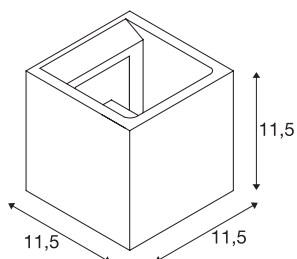

## SOLID CUBE

wandarmatuur, QT14, grijs, max. 25W

Met de SOLID CUBE betonarmatuur hebt u een uniek UP/DOWN wandarmatuur met minimalistische, heldere vormgeving. De armatuur is door zijn kubusvormige design voor moderne inrichtingen. De lamp wordt uitgerust met G9 halogeen- of LED retrofitlampen en kan rechtstreeks worden aangesloten op 230V netspanning.

## TECHNISCHE GEGEVENS

Art.nr.	1000910
Fitting	G9
Lamp	QT14
Aantal fittingen	1
Inclusief lampen	Geen
IP-code	IP 20
Montage	opbouw
Montagebeschrijving	wand
Primaire nominale spanning	220-240V ~50/60Hz
Beschermingsklasse	I
Wattage	25 W
Kleur	grijs
Lichtsterkteverdeling	symmetrisch
Lichtuitlaat	direct-indirect
Lengte	11.5 cm
Breedte	11.5 cm
Diepte	11.5 cm
Nettogewicht	1.144 kg
Brutogewicht	1.45 kg
BIG WHITE pagina	377