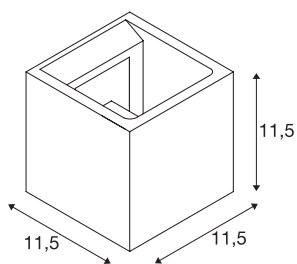

## SOLID CUBE

настенный светильник, QT14, серый, макс. 25 Вт

Светильник из бетона SOLID CUBE представляет собой высококачественный настенный светильник UP/DOWN с четкими линиями в пуристическом стиле. Благодаря своему кубическому дизайну светильник идеально подходит для современных объектов. Этот светильник можно использовать с галогеновыми (G9) или усовершенствованными светодиодными источниками света и напрямую подключать к сети напряжением 230 В.

### Технические характеристики

|                                  |                     |
|----------------------------------|---------------------|
| Тов. №                           | 1000910             |
| Патрон                           | G9                  |
| Источник света                   | QT14                |
| Количество патронов              | 1                   |
| Включая источник света           | Нет                 |
| IP Code                          | IP 20               |
| Сборка                           | Накладной           |
| Детали сборки                    | Стена               |
| Номинальное первичное напряжение | 220-240V ~50/60Hz   |
| Класс защиты                     | I                   |
| Мощность                         | 25 W                |
| Цвет                             | серый               |
| Распределение силы света         | симметричный        |
| Световое отверстие               | прямой - отраженный |
| Длина                            | 11.5 cm             |
| Ширина                           | 11.5 cm             |
| Глубина                          | 11.5 cm             |
| Вес нетто                        | 1.144 kg            |
| вес брутто                       | 1.45 kg             |
| BIG WHITE Seite                  | 377                 |