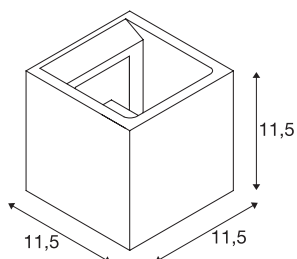

SOLID CUBE

wandarmatuur, QT14, zwarte zandsteen, max. 25W

Met de SOLID CUBE betonarmatuur hebt u een uniek UP/DOWN wandarmatuur met minimalistische, heldere vormgeving. De armatuur is door zijn kubusvormige design voor moderne inrichtingen. De lamp wordt uitgerust met G9 halogeen- of LED retrofitlampen en kan rechtstreeks worden aangesloten op 230V netspanning.

TECHNISCHE GEGEVENS

Art.nr.	1000911
Fitting	G9
Lamp	QT14
Aantal fittingen	1
Inclusief lampen	Geen
IP-code	IP 20
Montage	opbouw
Montagebeschrijving	wand
Primaire nominale spanning	220-240V ~50/60Hz
Beschermingsklasse	I
Wattage	25 W
Kleur	Zwarte zandsteen
Lichtsterkteverdeling	symmetrisch
Lichtuitlaat	direct-indirect
Lengte	11.5 cm
Breedte	11.5 cm
Diepte	11.5 cm
Nettogewicht	1.211 kg
Brutogewicht	1.49 kg
BIG WHITE pagina	377