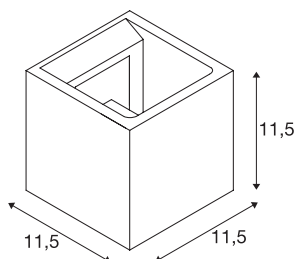

## SOLID CUBE

wandarmatuur, QT14, zwarte zandsteen, max. 25W

Met de betonnen armatuur SOLID CUBE beschikt u over een hoogwaardige UP/DOWN wandarmatuur met een puristische, strakke vormgeving. De armatuur is door haar kubistisch design bijzonder geschikt voor moderne interieurs. Ze is voorbereid voor het gebruik met G9 halogeen of retrofit led lichtbronnen en klaar voor directe aansluiting op 230 V netspanning.

## TECHNISCHE SPECIFICATIES

Art.nr.	1000911
Fitting	G9
Lichtbronnen	QT14
Aantal fittingen	1
Inclusief lampen	Geen
IP-code	IP 20
Montage	Opbouw
Montagebeschrijving	Wand
Primaire nominale spanning	220-240V ~50/60Hz
Veiligheidsklasse	I
Wattage	25 W
Kleur	Zwarte zandsteen
Lichtsterkteverdeling	symmetrisch
Lichtval	direct - indirect
Lengte	11.5 cm
Breedte	11.5 cm
Diepte	11.5 cm
Nettogewicht	1.211 kg
Brutogewicht	1.49 kg
BIG WHITE pagina	377