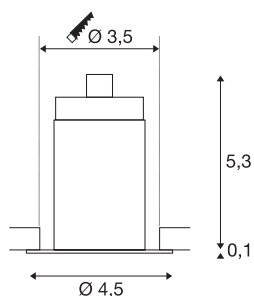

HORN MINI

stropní vestavné svítidlo, LED, 3000K, bílé, 12°

Pevné vestavné bodové svítidlo HORN MINI je vyrobeno z hliníku a je vhodným řešením osvětlení LED pro přesné bodové akcentové osvětlení a nízkou montážní hloubku. Potřebnou intenzitu osvětlení zajistí Power LED o výkonu 1W (teplá bílá). Pro provoz bodového svítidla je zapotřebí vhodný driver na stálý proud 350 mA. Toto svítidlo obsahuje zabudované LED žárovky.

TECHNICKÁ DATA

Č. výrobku	1000914
Kód IP	IP 20
Montáž	Montáž
Podrobnosti montáže	Strop, Stěna
Sekundární proud / napětí	350 mA
Třída ochrany	III
Příkon	1 W
Lumen	70 lm
Teplota barvy světla	3000 Kelvin
Úhel záření	12 °
Barva	bílá
CRI	90
UGR ≤	19
Data LXXBXX	L70B50
Životnost	30000 h
Svítilivost	rotačně symetrický
Výstup světla	přímé
Výška	5.4 cm
Průměr	4.5 cm
Hmotnost netto	0.053 kg
Celková hmotnost	0.089 kg
Tvar výřezu	kulaté

Vestavná hloubka	6 cm
Vestavný průměr	3.5 cm
BIG WHITE strana	218