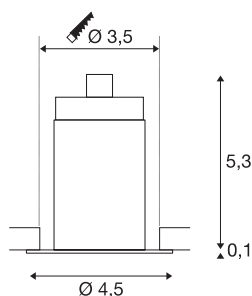

HORN MINI

stropní vestavné svítidlo, LED, 3000K, černé, 12°

Pevné vestavné bodové svítidlo HORN MINI je vyrobeno z hliníku a je vhodným řešením osvětlení LED pro přesné bodové akcentové osvětlení a nízkou montážní hloubku. Potřebnou intenzitu osvětlení zajistí Power LED o výkonu 1W (teplá bílá). Pro provoz bodového svítidla je zapotřebí vhodný driver na stálý proud 350 mA. Toto svítidlo obsahuje zabudované LED žárovky.

TECHNICKÁ DATA

Č. výrobku	1000915
Kód IP	IP 20
Montáž	Montáž
Podrobnosti montáže	Strop, Stěna
Sekundární proud / napětí	350 mA
Třída ochrany	III
Příkon	1 W
Lumen	70 lm
Teplota barvy světla	3000 Kelvin
Úhel záření	12 °
Barva	černá
CRI	90
UGR ≤	19
Data LXXBXX	L70B50
Životnost	30000 h
Svítilivost	rotačně symetrický
Výstup světla	přímé
Výška	5.4 cm
Průměr	4.5 cm
Hmotnost netto	0.054 kg
Celková hmotnost	0.091 kg
Tvar výřezu	kulaté

Vestavná hloubka	6 cm
Vestavný průměr	3.5 cm
BIG WHITE strana	218