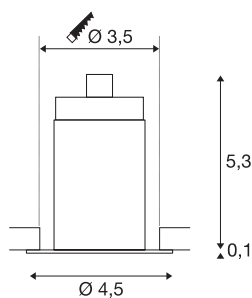

HORN MINI

plafondinbouwarmatuur, LED, 3000K, zwart, 12°

De HORN MINI inbouwspot met vaste led is gemaakt van aluminium en is een lichtoplossing met een geringe inbouwdiepte voor selectieve accentverlichting. De warm witte 1 W Power Led zorgt voor de benodigde lichtsterkte. Voor de bediening van de spots is een geschikte constant-stroom driver van 350 mA nodig. Deze verlichting bevat ingebouwde ledlampen.

TECHNISCHE GEGEVENS

Art.nr.	1000915
IP-code	IP 20
Montage	inbouw
Montagebeschrijving	plafond,wand
Secundaire stroom/spanning	350 mA
Beschermingsklasse	III
Wattage	1 W
Lumen	70 lm
Lichtkleurtemperatuur	3000 Kelvin
Stralingshoek	12 °
Kleur	zwart
CRI	90
UGR ≤	19
LXXBXX-gegevens	L70B50
Levensduur	30000 h
Lichtsterkteverdeling	rotatiesymmetrisch
Lichtuitlaat	direct
Hoogte	5.4 cm
Diameter	4.5 cm
Nettogewicht	0.054 kg
Brutogewicht	0.091 kg
Uitsparingsvorm	rond

Inbouwdiepte	6 cm
Inbouwdiameter	3.5 cm
BIG WHITE pagina	218