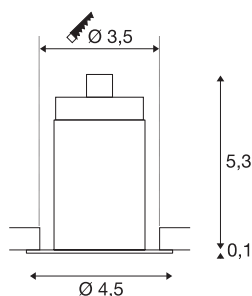

## HORN MINI

stropní vestavné svítidlo, LED, 3000K, černé/zlaté, 12°

Pevné vestavné bodové svítidlo HORN MINI je vyrobeno z hliníku a je vhodným řešením osvětlení LED pro přesné bodové akcentové osvětlení a nízkou montážní hloubku. Potřebnou intenzitu osvětlení zajistí Power LED o výkonu 1W (teplá bílá). Pro provoz bodového svítidla je zapotřebí vhodný driver na stálý proud 350 mA. Toto svítidlo obsahuje zabudované LED žárovky.

## TECHNICKÁ DATA

Č. výrobku	1000917
Kód IP	IP 20
Montáž	Montáž
Podrobnosti montáže	Strop, Stěna
Sekundární proud / napětí	350 mA
Třída ochrany	III
Příkon	1 W
Lumen	70 lm
Teplota barvy světla	2900 Kelvin
Úhel záření	12 °
Barva	zlatá
CRI	90
UGR ≤	19
Data LXXBXX	L70B50
Životnost	30000 h
Svítilivost	rotačně symetrický
Výstup světla	přímé
Výška	5.4 cm
Průměr	4.5 cm
Hmotnost netto	0.053 kg
Celková hmotnost	0.09 kg
Tvar výřezu	kulaté

Vestavná hloubka	6 cm
Vestavný průměr	3.5 cm
BIG WHITE strana	218