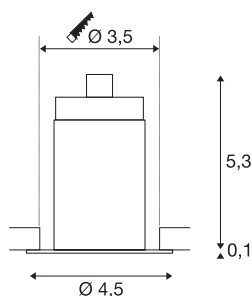

HORN MINI

plafondinbouwlamp, led, 3000K, zwart/goud, 12°

De starre LED-inbouwspot HORN MINI is gemaakt van aluminium en is LED-licht voor toepassingen waarbij punctuele accentverlichting en geringe inbouwdiepte nodig zijn. De warmwitte 1W Power led zorgt voor de benodigde verlichtingssterkte. Voor het bedrijf van de spot is een passende constante-stroom-driver met 350mA nodig. Deze lamp bevat ingebouwde led-lampen.

TECHNISCHE SPECIFICATIES

Art.nr.	1000917
IP-code	IP 20
Montage	Inbouw
Montagebeschrijving	Plafond,Wand
Secundaire stroom / spanning	350 mA
Veiligheidsklasse	III
Wattage	1 W
Lumen	70 lm
Lichtkleurtemperatuur	2900 Kelvin
Stralingshoek	12 °
Kleur	goud
CRI	90
UGR ≤	19
LXXBXX gegevens	L70B50
Levensduur	30000 h
Lichtsterkteverdeling	rotatiesymmetrisch
Lichtval	direct
Hoogte	5.4 cm
Diameter	4.5 cm
Nettogewicht	0.053 kg
Brutogewicht	0.09 kg
Vorm inbouwopening	rond

Inbouwdiepte	6 cm
Inbouwdiameter	3.5 cm
BIG WHITE pagina	218