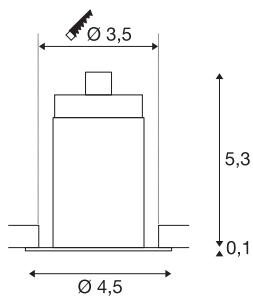

HORN MINI

stropna vgradna svetilka, LED, 3000K, črna/zlata, 12°

Toga LED vgradna točkovna svetilka HORN MINI je izdelana iz aluminija. Je LED svetilka za uporabo na mestih, kjer potrebujete osvetlitev iz ene točke za poudarjeno razsvetljavo in imate tanek strop. 1W Power LED žarnica, ki oddaja toplo belo svetlobo, zagotavlja zadostno jakost svetlobe. Za upravljanje točkovne svetilke potrebujete ustrezen gonilnik s konstantnim tokom 350 mA. Ta svetilka vsebuje vgrajene LED žarnice.

TEHNIČNI PODATKI

Št. art.	1000917
IP koda	IP 20
Montaža	Vgradnja
Podrobnosti montaže	Strop, Stena
Sekundarni tok / napetost	350 mA
Zaščitni razred	III
El. moč	1 W
Lumini	70 lm
Barvna temperatura	2900 Kelvin
Kot sevanja	12 °
Barva	zlata
CRI	90
UGR ≤	19
LXXBXX podatki	L70B50
Življenjska doba	30000 h
Razporeditev svetilnosti	simetrično vrtenje
Svetenje	neposredno
Višina	5.4 cm
Premer	4.5 cm
Neto teža	0.053 kg
Bruto teža	0.09 kg
Oblika izreza	okrogla

Globina vgradnje	6 cm
Premer vgradnje	3.5 cm
BIG WHITE Stran	218