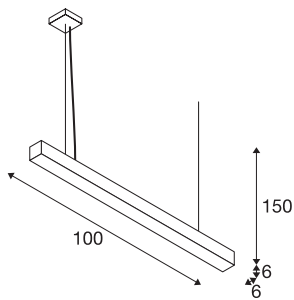

## Q-LINE PD

LED indoor pendelarmatuur, 1 m, BAP, wit, 3000K

Het Q-LINE plafondarmatuur is naar keuze uitgerust met een witte, zwarte of zilvergrijze lampbehuizing. Bijkomend zijn een neutraal witte of warm witte LED en verschillende afmetingen verkrijgbaar. Door de hoge luminantie en een UGR-waarde van minder dan 10 zijn de Q-Line armaturen geschikt voor beeldschermwerkplekken. Dankzij de TRIAC dimbare LED driver kan het armatuur rechtstreeks op 230V netspanning worden aangesloten.

## TECHNISCHE GEGEVENS

Art.nr.	1000926
Aantal verschillende lichtopeningen	1
IP-code	IP 20
Montage	opbouw
Montagebeschrijving	plafond
dimbaar	Ja
Dimtechnologie	faseafsnijding
Primaire nominale spanning	220-240V ~50/60Hz
Secundaire stroom/spanning	900 mA
Beschermingsklasse	I
Wattage	46 W
Niveau van inschakelstroom	30 A
Duur van inschakelstroom	40 $\mu$ s
Stroboscopisch effect (SVM)	0.16
Lumen	2100 lm
Lichtkleurtemperatuur	3000 Kelvin
Stralingshoek	30 °
Kleur	wit
CRI	90
UGR $\leq$	10
LXXBXX-gegevens	L70B50
Levensduur	25000 h

## Lichtbron

916433	
--------	---

Lichtsterkteverdeling	assymmetrisch
Lichtuitlaat	direct
Lengte	100 cm
Breedte	6 cm
Hoogte	6 cm
Pendellengte	150 cm
Nettogewicht	2.631 kg
Brutogewicht	3.146 kg
BIG WHITE pagina	293