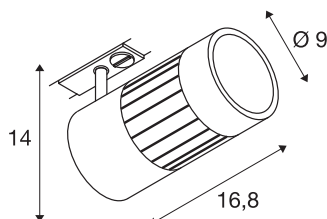

STRUCTEC

spot pour rail 1 allumage, intérieur, 36°, blanc, LED, 28W, 3000K

Disponible en plusieurs coloris et angles de rayonnement, le spot STRUCTEC Rich Color, avec adaptateur pour le système de rail monophasé 230V, est équipé d'un module LED COB haute performance, spécialement adapté à un excellent indice de rendu des couleurs grâce à son IRC >90.

INFORMATIONS TECHNIQUES

Réf.	1000975
Orientable ou inclinable	Dispositif rotatif et pivotant
Code IP	IP20
Montage	En saillie
Détails de montage	Plafond, Rail plafond, Rail applique
Tension nominale primaire	220-240V ~50/60Hz
Classe de protection	I
Puissance en watts	28 W
Lumen	2700 lm
Température de couleur	3000 Kelvin
Angle de rayonnement	36 °
Coloris	blanc
IRC	80
Données LXXBXX	L70B50
Durée de vie	30000 h
Répartition de l'intensité lumineuse	rotosymétrique
Sortie lumineuse	direct
Longueur	16.8 cm
Hauteur	14 cm
Diamètre	9 cm
Poids net	1.077 kg
Poids brut	1.307 kg