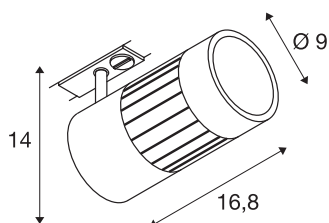

STRUCTEC LED 24 W

kulaté, bílé, 3000K, 36°, vč. 1fáz. adaptéru

STRUCTEC Rich Color Spot k dostání v několika barevných verzích a úhlech záření, s vhodným adaptérem pro 1fázový vysokonapěťový přípojnícový systém, je osazen vysoce výkonným modulem COB LED, který je díky CRI >90 speciálně vhodný pro excelentní reprodukci barev.

TECHNICKÁ DATA

Č. výrobku	1000976
Otočné nebo výkyvné	otočné a výkyvné
Kód IP	IP 20
Montáž	Nástavba
Podrobnosti montáže	Strop, Lišta, strop, Lišta, stěna
Primární jmenovité napětí	220-240V ~50/60Hz
Třída ochrany	I
Příkon	28 W
Lumen	2700 lm
Teplota barvy světla	3000 Kelvin
Úhel záření	36 °
Barva	šedá
CRI	90
Data LXXBXX	L70B50
Životnost	30000 h
Svítilivost	rotačně symetrický
Výstup světla	přímé
Délka	16,8 cm
Výška	14 cm
Průměr	9 cm
Hmotnost netto	1.084 kg
Celková hmotnost	1.294 kg