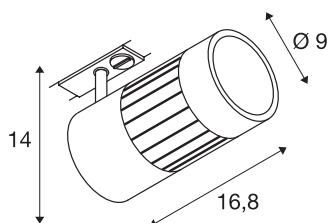

## LED STRUCTEC 24 W

rond, blanc, 3000 K, 36°, adaptateur monophasé incl.

Le spot STRUCTEC Rich Color disponible en plusieurs versions de couleurs et différents angles faisceau, adaptateur adapté au système de rail monophasé 230 V, dispose d'un module LED COB haute capacité et est parfaitement indiqué pour un excellent rendu des couleurs grâce à un CRI > 90.

## INFORMATIONS TECHNIQUES

N° art.	1000976
Pivotant ou inclinable	Rotatif et pivotant
Code IP	IP 20
Montage	Apparent
Infos de montage	Plafond, Rail pour plafond, Rail mural
Tension nominale primaire	220-240V ~50/60Hz
Indice de protection	I
Wattage	28 W
Lumen	2700 lm
Température de couleur	3000 Kelvin
Angle faisceau	36 °
Coloris	gris
CRI	90
Caractéristiques LXXBXX	L70B50
Durée de vie	30000 h
Répartition de l'intensité lumineuse	rotosymétrique
Faisceau lumineux	direct
Longueur	16.8 cm
Hauteur	14 cm
Diamètre	9 cm
Poids net	1.084 kg
Poids brut	1.294 kg