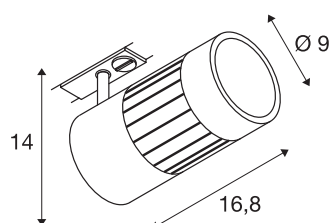

STRUCTEC LED 24W

rotondo, bianco, 3000K, 36°, incl. adattatore monofase

Il faretto STRUCTEC Rich Color Spot, disponibile in più colori e con diversi angoli di emissione, corredato da adattatore per il sistema a binario monofase ad alta tensione, è dotato di modulo COB LED ad alta potenza, che grazie ad un CRI >90, ha un'eccellente resa cromatica.

DATI TECNICI

Articolo	1000976
Girevole od orientabile	Ruotabile e orientabile
Codice IP	IP 20
Montaggio	Superficie
Dettagli di montaggio	Soffitto, Binario a parete, Binario a parete
Tensione nominale primaria	220-240V ~50/60Hz
Classe isolamento	I
Wattaggio	28 W
Lumen	2700 lm
Temperatura colore	3000 Kelvin
Angolo di emissione	36 °
Colore	grigio
CRI	90
Dati LXXBXX	L70B50
Durata	30000 h
Distribuzione dell'intensità luminosa	rotazione simmetrica
Emissione	diretto
Lunghezza	16.8 cm
Altezza	14 cm
Diametro	9 cm
Peso netto	1.084 kg
Peso lordo	1.294 kg