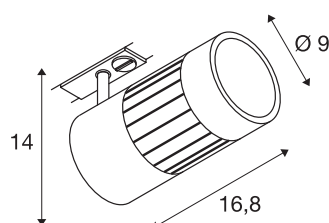

## STRUCTEC LED 24W

rotondo, bianco, 3000K, 36°, incl. adattatore monofase

Il faretto STRUCTEC Rich Color Spot, disponibile in più colori e con diversi angoli di emissione, corredato da adattatore per il sistema a binario monofase ad alta tensione, è dotato di modulo COB LED ad alta potenza, che grazie ad un CRI >90, ha un'eccellente resa cromatica.

## DATI TECNICI

Articolo	1000976
Girevole od orientabile	Ruotabile e orientabile
Codice IP	IP 20
Montaggio	Superficie
Dettagli di montaggio	Soffitto, Binario a soffitto, Binario a parete
Tensione nominale primaria	220-240V ~50/60Hz
Classe isolamento	I
Wattaggio	28 W
Lumen	2700 lm
Temperatura colore	3000 Kelvin
Angolo di emissione	36 °
Colore	grigio
CRI	90
Dati LXXBXX	L70B50
Durata	30000 h
Distribuzione dell'intensità luminosa	rotazione simmetrica
Emissione	diretto
Lunghezza	16.8 cm
Altezza	14 cm
Diametro	9 cm
Peso netto	1.084 kg
Peso lordo	1.294 kg