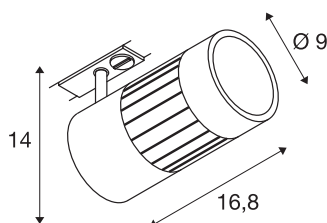

STRUCTEC LED 24W

rund, hvit, 3000 K, 36°, inkl. enfase-adapter

STRUCTEC Rich Color Spot fås i flere fargevarianter og med ulike spredningsvinkler. Den er utstyrt med en adapter for 1-tenning 230V strømskinnesystem og en svært effektiv COB LED-modul med en CRI på >90 som gjengir farger på en fremragende måte.

TEKNISKE DATA

Art.nr.	1000976
Drei- og svingbar	Roterbar og svingbar
IP-kode	IP 20
Montering	Utenpåliggende montering
Montering detaljer	Tak, Skinne tak, Skinne vegg
Primær merkespenning	220-240V ~50/60Hz
Kapslingsgrad	I
Systemeffekt	28 W
Lysytelse	2700 lm
Lysfargetemperatur	3000 Kelvin
Spredningsvinkel	36 °
Farge	grå
CRI	90
LXXBXX-data	L70B50
Levetid	30000 h
Lysstyrkefordeling	rotasjonssymmetrisk
Lysåpning	direkte
Lengde	16.8 cm
Høyde	14 cm
Diameter	9 cm
Nettvekt	1.084 kg
Bruttovekt	1.294 kg