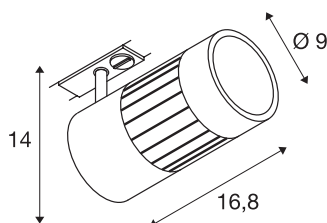

STRUCTEC LED 24W

rond, wit, 3000K, 36°, incl. 1-fase-adapter

De in meerdere kleurenversies en stralingshoeken verkrijgbare STRUCTEC Rich Color spot, met bijbehorende adapter voor het 1-fase hoogvolt spanningsrailsysteem, is met een krachtige COB LED-module uitgerust, die dankzij een CRI van >90 speciaal voor een uitstekende kleurweergave geschikt is.

TECHNISCHE SPECIFICATIES

Art.nr.	1000976
Draai- of kantelbaar	Draai- en zwenkbaar
IP-code	IP 20
Montage	Opbouw
Montagebeschrijving	Plafond,Rail plafond,Rail wand
Primaire nominale spanning	220-240V ~50/60Hz
Veiligheidsklasse	I
Wattage	28 W
Lumen	2700 lm
Lichtkleurtemperatuur	3000 Kelvin
Stralingshoek	36 °
Kleur	grijs
CRI	90
LXXBXX gegevens	L70B50
Levensduur	30000 h
Lichtsterkteverdeling	rotatiesymmetrisch
Lichtval	direct
Lengte	16.8 cm
Hoogte	14 cm
Diameter	9 cm
Nettogewicht	1.084 kg
Brutogewicht	1.294 kg