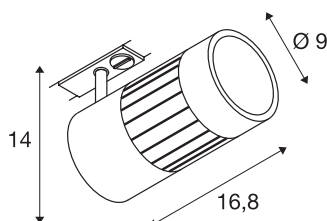

STRUCTEC LED 24W

okrągły, biały, 3000K, 36°, z adapterem 1-faz.

Dostępny w kilku wersjach kolorystycznych i z różnymi kątami wiązki światła STRUCTEC Rich Color Spot, z odpowiednim adapterem do systemu 1-fazowej szyny wysokonapięciowej, jest wyposażony w wysokowydajny moduł LED COB, który dzięki wskaźnikowi CRI >90 jest szczególnie odpowiedni do doskonałego oddawania barw.

DANE TECHNICZNE

Nr artykułu	1000976
Obrotowa lub przechyłna	Obrotowa i przechyłna
Kod IP	IP 20
Montaż	Wersja natynkowa
Szczegóły dotyczące montażu	Wersja sufitowa, Szyna nasufitowa, Szyna ścienna
Pierwotne napięcie znamionowe	220-240V ~50/60Hz
Klasy ochrony	I
Wydajność	28 W
Strumień świetlny	2700 lm
Temperatura barwy światła	3000 Kelvin
Kąt połowiczny rozpraszania	36 °
Kolor	szary
CRI	90
Dane LXXBXX	L70B50
Okres użytkowania	30000 h
Rozkład natężenia oświetlenia	Symetryczne obracanie
Emisja światła	bezpośrednie
Długość	16.8 cm
Wysokość	14 cm
średnica	9 cm
Waga netto	1.084 kg
Waga brutto	1.294 kg