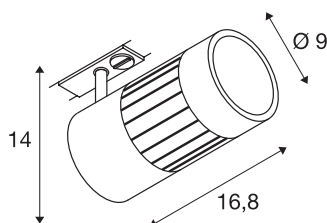

STRUCTEC LED 24W

redondo, branco, 3000K, 36°, incl. adaptador de 1 fase

O STRUCTEC Rich Color Spot, disponível em várias versões de cor e ângulos de feixe, com adaptador adequado para o sistema de calha de alta voltagem de 1 fase, está equipado com um módulo de LED COB de alta potência, o qual, graças a um CRI >90, se adequa especialmente para um excelente índice de reprodução de cor.

DADOS TÉCNICOS

Ref. n.º	1000976
Giratório ou Articulável	Rotativo e giratório
IP Code	IP 20
Montagem	Montagem à superfície
Pormenores da montagem	Teto, Calha de teto, Calha de parede
Tensão nominal primária	220-240V ~50/60Hz
Classe de proteção	I
Potência	28 W
Lúmen	2700 lm
Temperatura de cor da luz	3000 Kelvin
Ângulo de feixe	36 °
Cor	cinzentocinzeno
CRI	90
Dados LXXBXX	L70B50
Vida útil	30000 h
Distribuição da intensidade luminosa	rotacionalmente simétrico
Saída de luz	direto
Comprimento	16.8 cm
Altura	14 cm
Diâmetro	9 cm
Peso líquido	1.084 kg
Peso bruto	1.294 kg